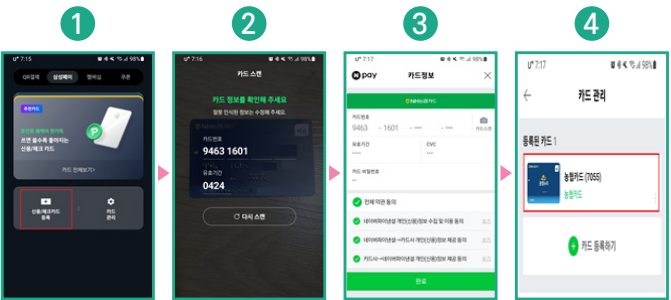

문화누리카드 디지털서비스 개방 및 이용안내

문화누리카드 디지털서비스 개방이란?

문화누리카드를 발급받은 국민이 네이버페이앱에 실물카드를 한 번만 등록하면 문화누리카드 가맹점에서 실물카드 없이 사용할 수 있는 제도입니다.

주요 안내사항 1

- 3월 25일부터 문화누리카드 실물 카드 없이 네이버페이로 문화누리 카드 결제 가능합니다.

소지하고 있는 문화누리카드를 네이버페이앱에 등록하는 방법

1. 네이버페이 앱 실행 후, '신용/체크카드 등록' 선택
2. 발급받은 문화누리 카드 등록
3. 추가 정보 입력 후, 약관 동의 및 완료 선택
4. 문화누리카드 등록 완료

문화누리카드 가맹점에서 현장 결제하는 방법

1. 네이버페이 앱을 실행하고, 등록된 문화누리카드 선택
2. 오프라인 결제

※ 네이버페이 내 삼성페이가 지원되지 않는 단말기는 QR결제가 가능한 네이버페이 오프라인 가맹점을 이용해주세요. (일반 신용카드 등록 및 이용절차와 동일)

주요 안내사항 2

- 네이버지도에서 내 주변 문화누리카드 가맹점 검색 가능
- 일일이 이용가능한 가맹점을 외우거나 찾아다니지 않아도 네이버지도앱에서 한 번의 검색만으로 편리하게 이용 가능합니다.

문화누리카드 가맹점 조회 화면